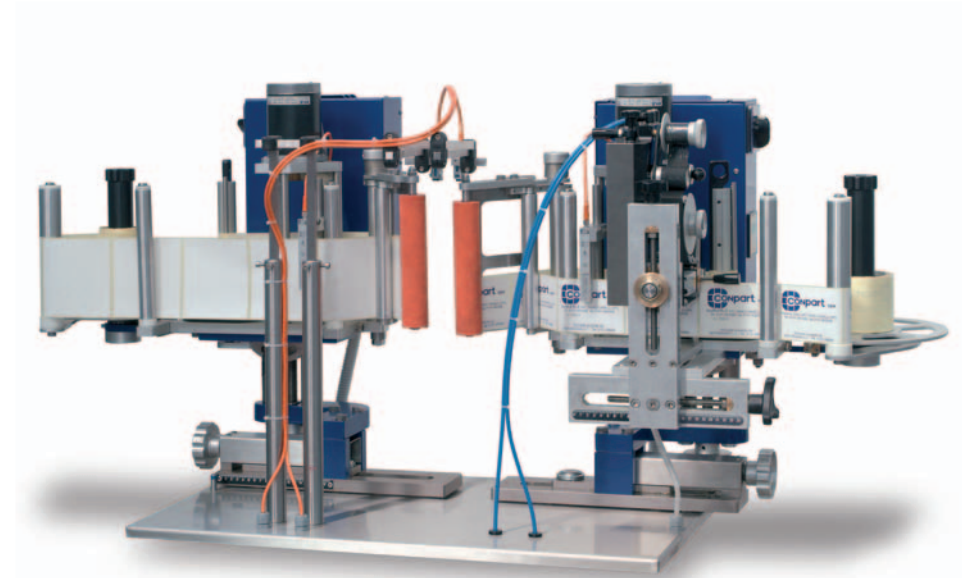

- Etichettatrice lineare adesiva con piantana indipendente;
- Basse velocità - Ottimo rapporto qualità prezzo - Settore prevalente: packaging, industriale, food, enologia;
- Applicazione etichetta al volo, al passaggio del contenitore;
- Prodotti: bottiglie cilindriche, bidoni cilindrici, cartoni e scatole;
- Opzionali: timbratore, esecuzione anti deflagrante (ADF).

- Stand alone Linear labelling machine for self-adhesive labels;
- Low speed rates up to 1.000 bph - Good price effectiveness - Mainly used for applications in packaging, manufacturing, food, oenology;
- Direct application of the label at the passage of the container;
- Products: cylindrical bottles, cylindrical metal cans, cartons and boxes;
- Options: stamping unit, explosion-proof version (ADF).

- Étiquetteuse linéaire en adhésif avec colonne support indépendante ou pied support indépendant;
- Basses cadences - Excellent rapport qualité prix - Branches d'utilisation principales: industrielle, alimentaire, œnologique, tout type de conditionnement;
- Application étiquette à la volée, au passage du récipient;
- Produits: bouteilles cylindriques, bidons cylindriques, cartons et boîtes;
- Options: marquage, exécution anti-déflagrante (ATEX).

- Etiquetadora lineal autoadhesiva con soporte independiente;
- Bajas velocidades - Buena relación calidad precio - Sector de utilizo prevalente: empaquetamiento, industrial, alimentario, enológico;
- Aplicación etiqueta "al robo", al paso del envase;
- Productos: botellas cilíndricas, bidones cilíndricos, cartones y cajas;
- Extras: impresora, ejecución antideflagrante (ADF).